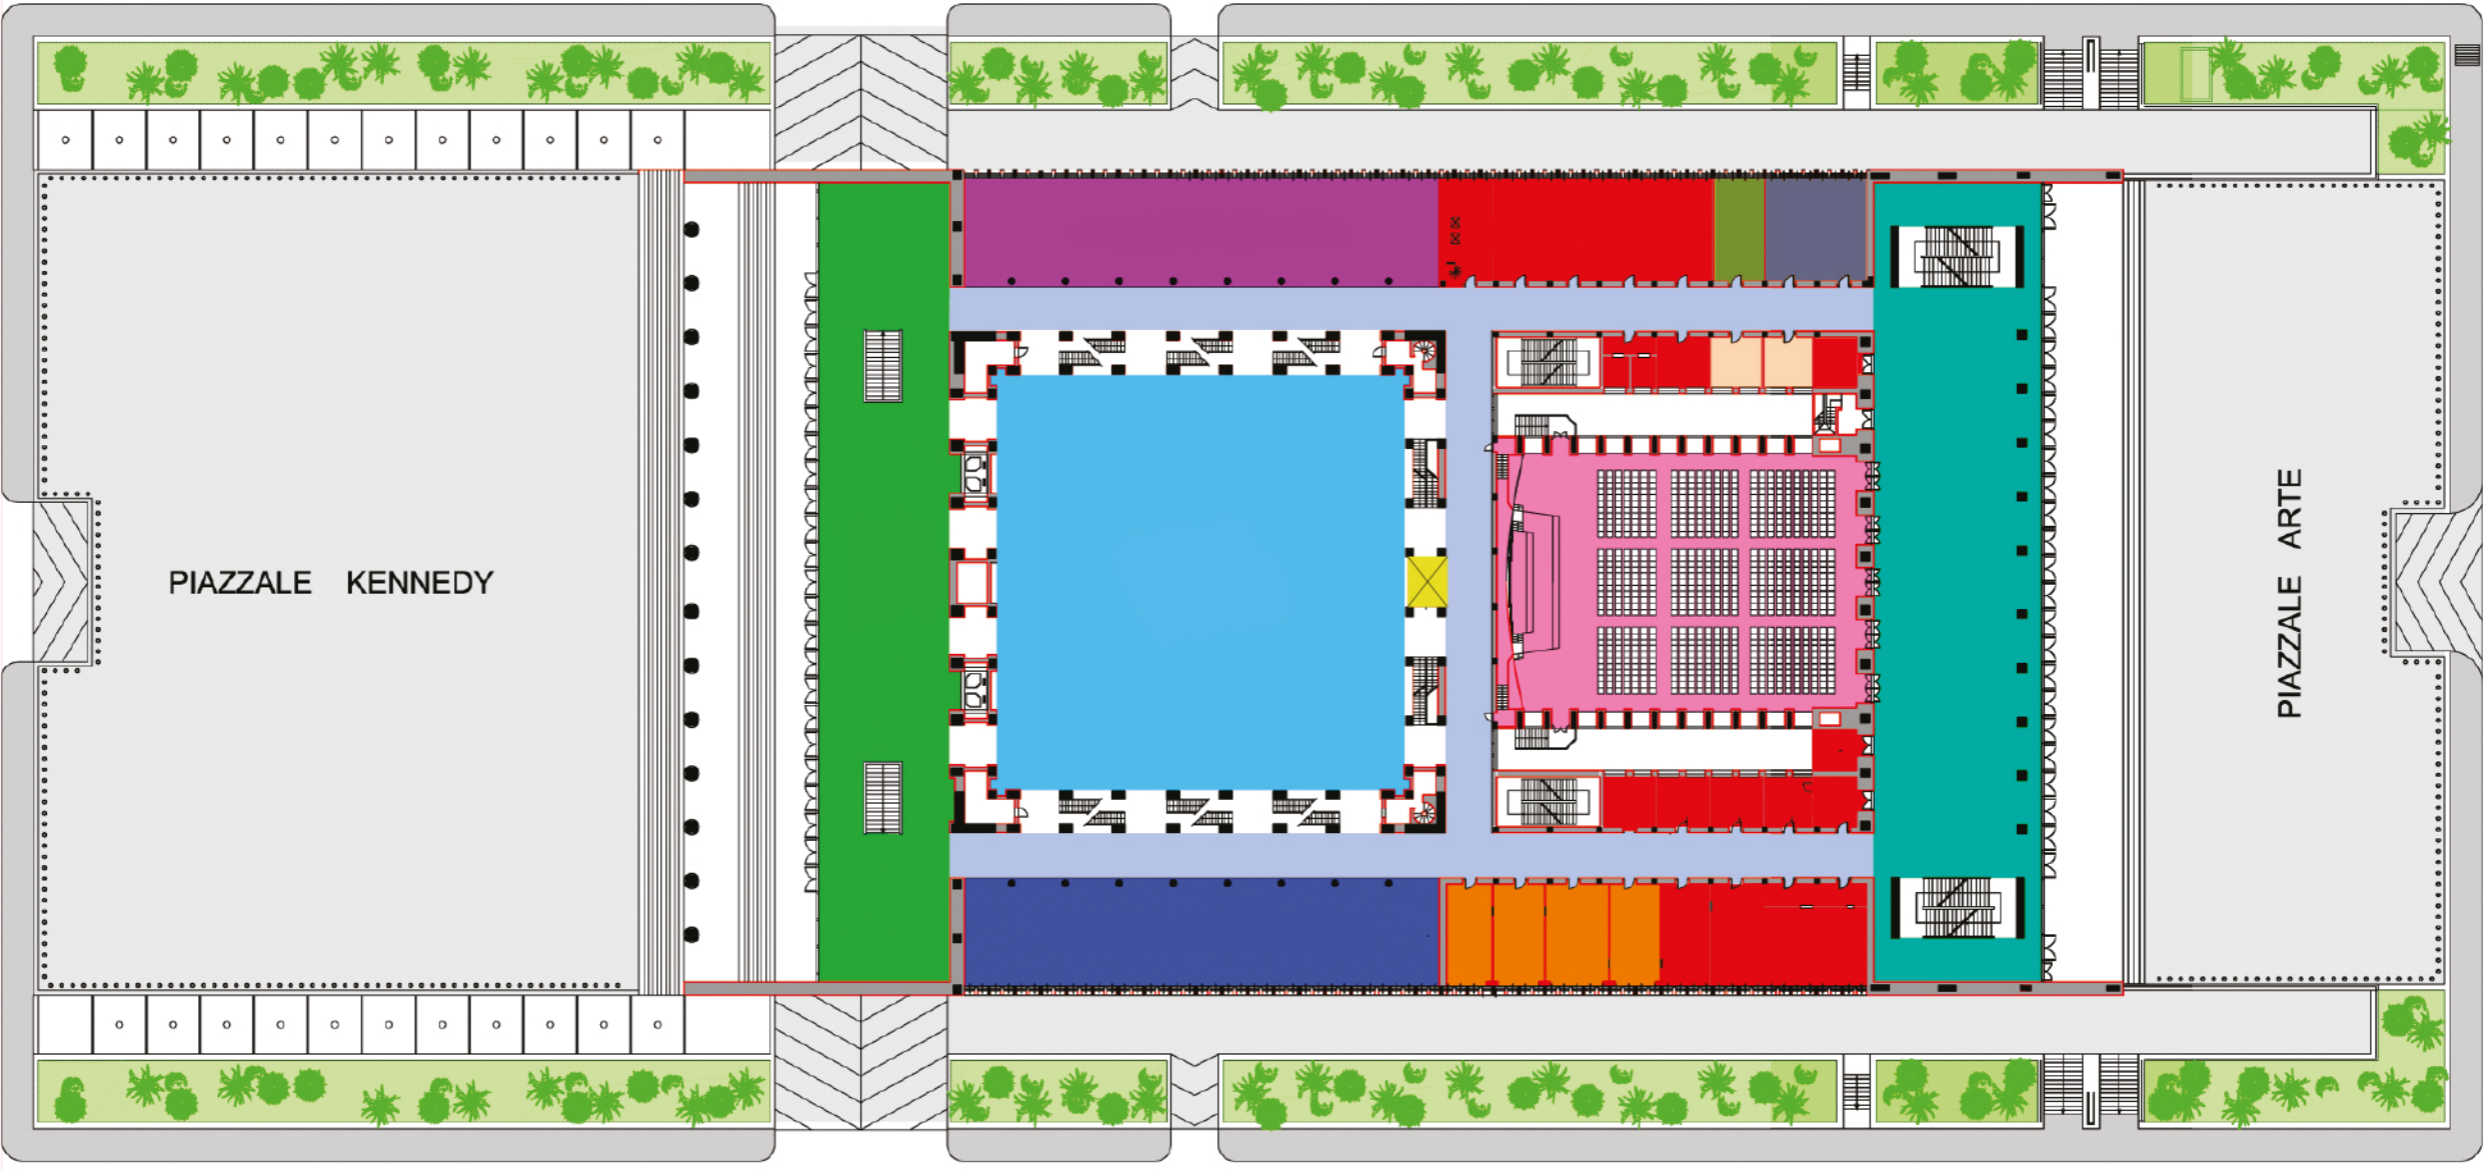

Palazzo dei Congressi

Ground floor

- Auditorium Capitalis / 750 sqm
THEATER 792 pax
- Salone della Cultura / 1450 sqm
THEATER 1400 pax
BANQUET 1000 pax
CLASSROOM 600 pax
- Foyer Kennedy / 850 sqm
- Hall Funi / 40 sqm
THEATER 30 pax
- Foyer dell'Arte / 855 sqm
THEATER 685 pax
BANQUET 600 pax
CLASSROOM 350 pax
- Modular rooms / 45 x 4 = 180 sqm
THEATER 4 MODULES 140 pax
THEATER 1 MODULE 35 pax
- Hall Canevari / 90 sqm
THEATER 60 pax
- Ambulacro della Pittura / 440 sqm
THEATER 400 pax
BANQUET 300 pax
CLASSROOM 180 pax
- Ambulacro della Letteratura / 440 sqm
THEATER 400 pax
BANQUET 300 pax
CLASSROOM 180 pax
- Hallway
- Elevator
- Modular rooms
- R.C.G. spaces