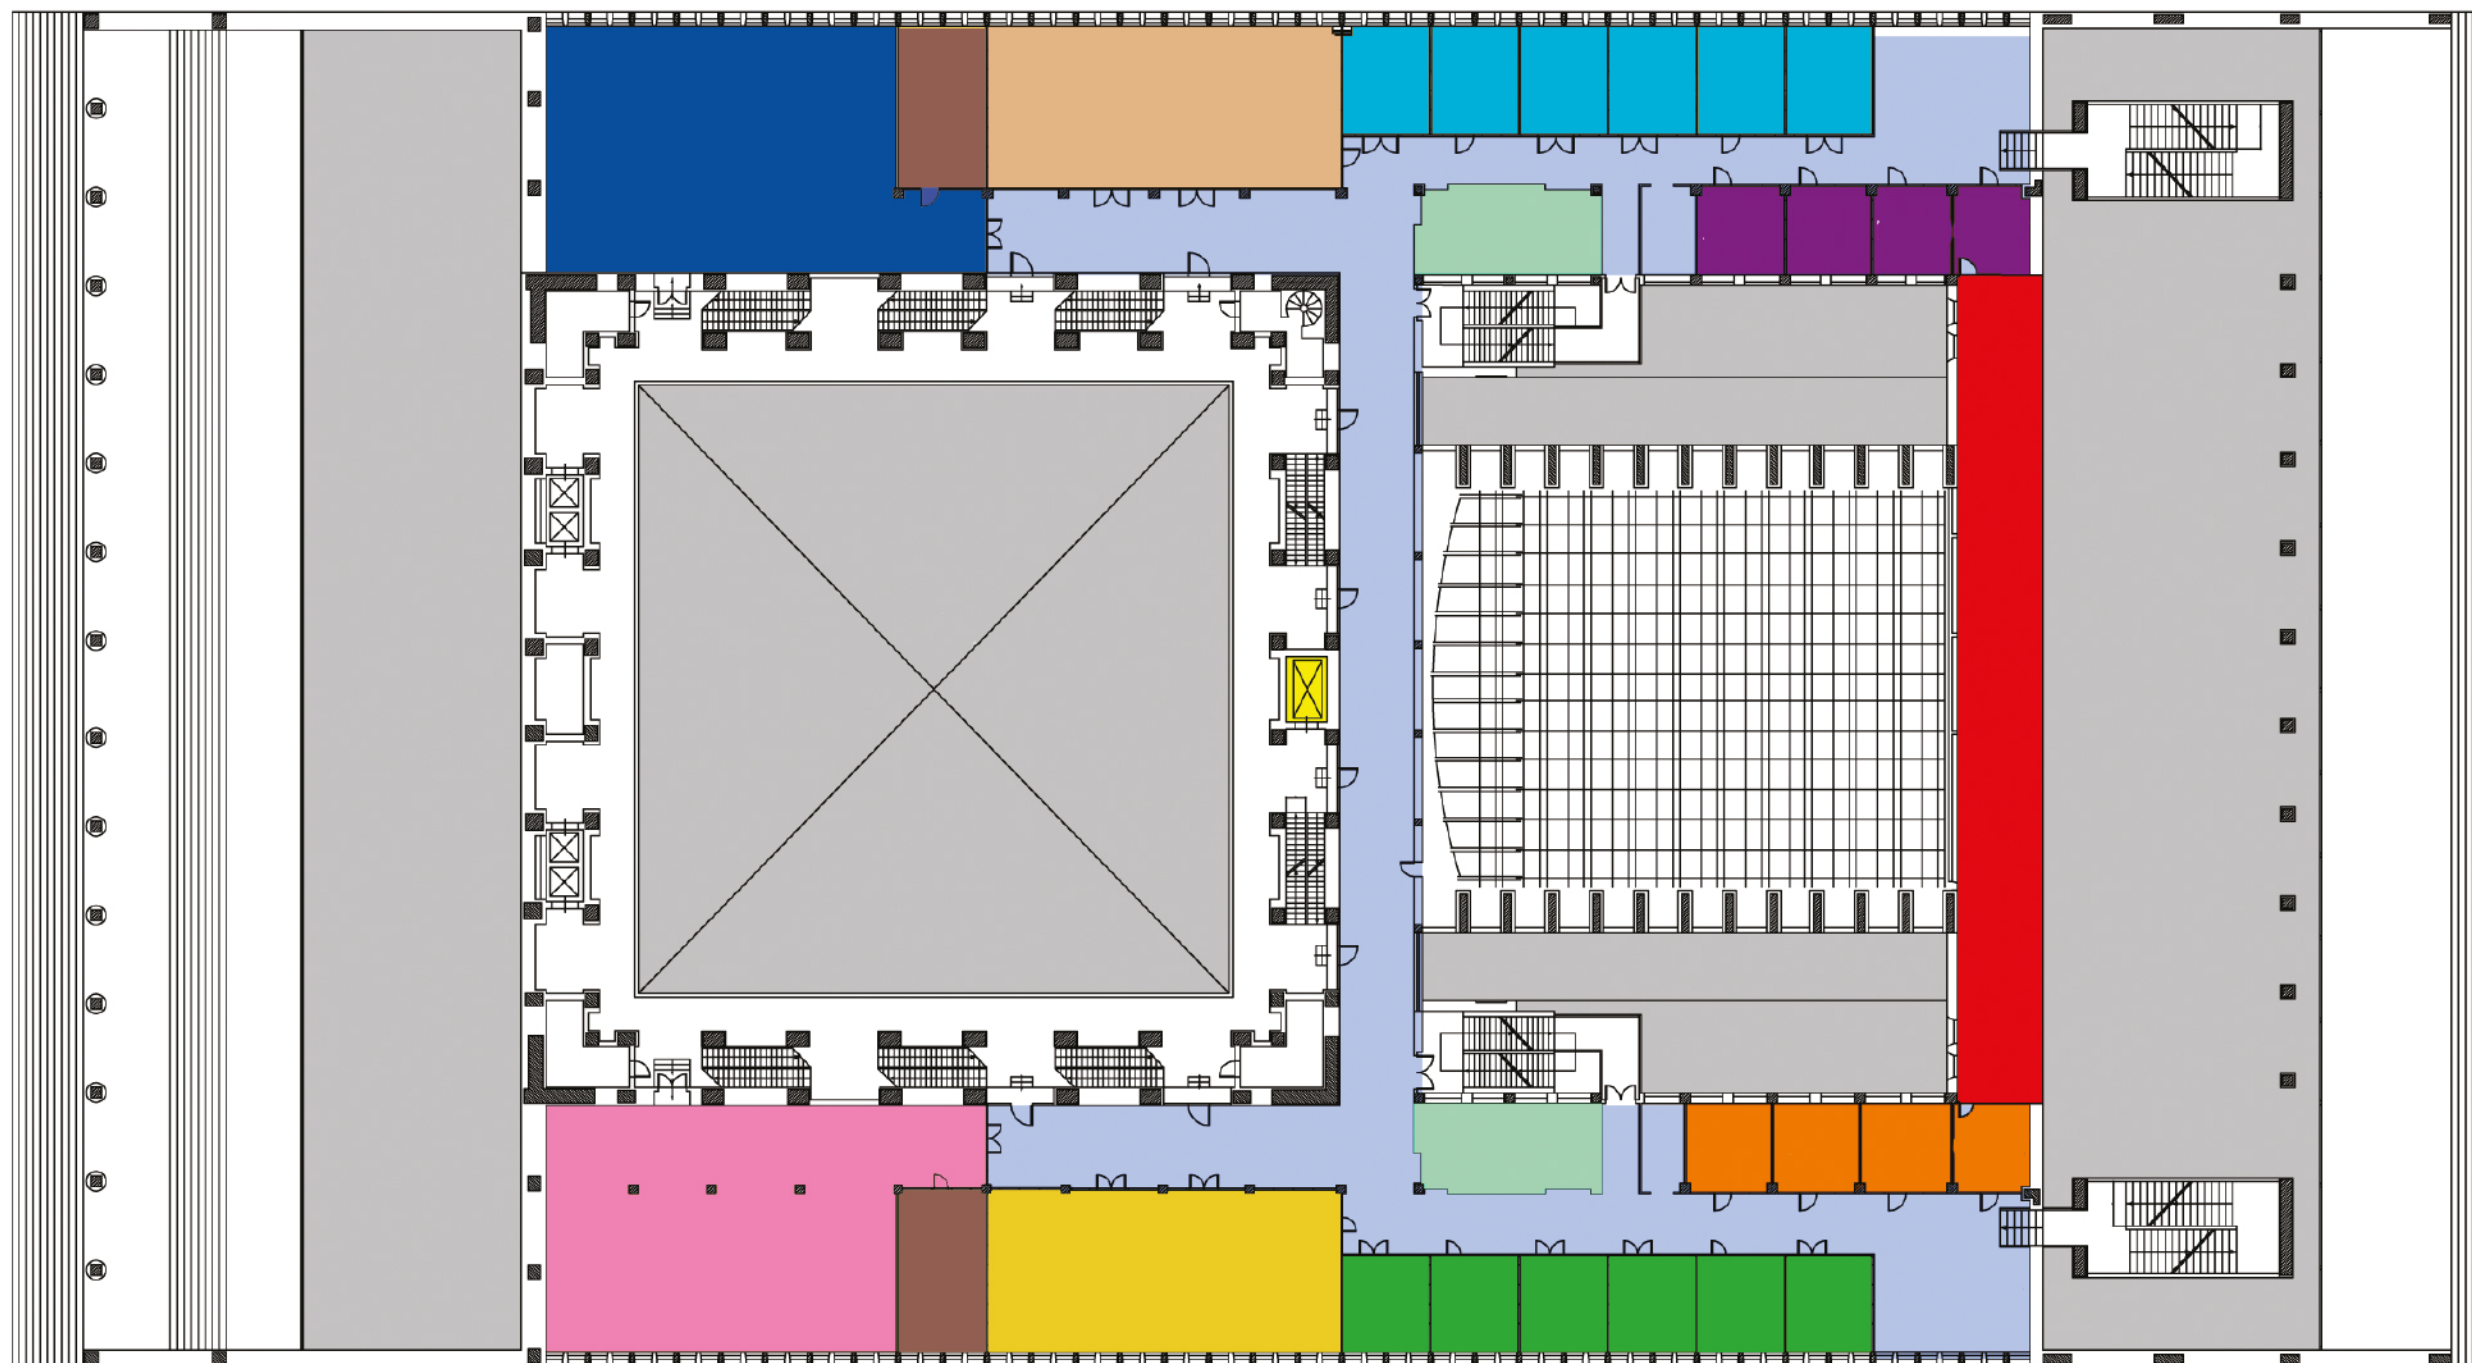

Palazzo dei Congressi

Primo piano

● Sala Adalberto Libera / 300 m²
THEATER 250 pax

● Sala Giovanni Guerrini / 174 m²
THEATER 140 pax

● Salette lato Nord / 23 x 4 = 92 m²
THEATER 4 MODULI 75 pax
THEATER 1 MODULO 15 pax

● Sala Ernesto La Padula / 300 m²
THEATER 200 pax

● Sale modulari Nord / 28 x 6 = 168 m²
THEATER 6 MODULI 130 pax
THEATER 1 MODULO 20 pax

● Salette lato Sud / 23 x 4 = 92 m²
THEATER 4 MODULI 75 pax
THEATER 1 MODULO 15 pax

● Sale modulari Sud / 28 x 6 = 168 m²
THEATER 6 MODULI 130 pax
THEATER 1 MODULO 20 pax

● Sala Piacentini / 174 m²
THEATER 140 pax

● Corridoi ● Ascensore/montacarichi
● Spazio modulare ● Sala regia ● Toilette